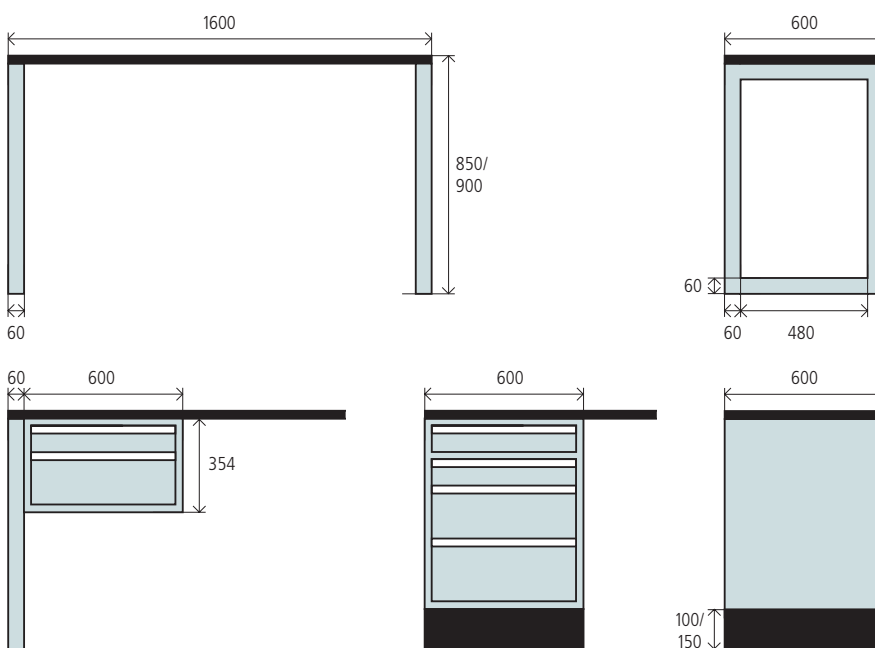

6 zásuvek, výška: 6 x 100 mm

Výška 900 mm, 35 kg, pozinkovaná pevná kolečka, černá

Obj. číslo	barva	vrchní deska
90.700.010	světle modrá (RAL 5012)	profilový plast
90.700.020	světle šedá (RAL 7035)	profilový plast
90.712.010	světle modrá (RAL 5012)	multiplex
90.712.020	světle šedá (RAL 7035)	multiplex
90.724.010	světle modrá (RAL 5012)	laminátová
90.724.020	světle šedá (RAL 7035)	laminátová

6 zásuvek, výška: 6 x 100 mm

Lista Selection 20/35

Pracovní stoly

Pracovní stoly Lista Selection 20/35 držené skladem: šířka 1600 mm, nosnost zásuvky 20 kg nebo 35 kg, multiplex nebo laminátová deska, nosnost pracovní plochy až 300 kg. Stoly vysoké 850 mm nebo 900 mm jsou vhodné pro práci ve stoje. Stoly o výšce 900 mm umožňují zabudování mobilních zásuvkových skříní o výšce 850 mm.

Rozměry (všechny hodnoty jsou uvedeny v mm)

Nosnost

Maximální nosnost pracovní desky s 2 nohama: 150 kg

Maximální nosnost pracovní desky s 1 zásuvkovou skříní a 1 nohou: 300 kg

Deska multiplex

Tloušťka 30 mm, délka 1 600 mm, hloubka 600 mm; pařená buková dýha, vícevrstvé voděodolné lepení, zkosený okraj, pískovaný a olejovaný povrch. Deska je odolná proti stříkající vodě, odpuzující nečistoty a do značné míry je odolná i vůči oleji a mazivu.

Laminátová deska

Tloušťka 30 mm, délka 1 600 mm, hloubka 600 mm; plastem pokrytá dřevotřísková deska (s jednou nohou) nebo plastová laminátová multiplex deska (s dvěma nohama), černá, odpuzuje nečistoty a do značné míry je odolná i vůči oleji a mazivu.