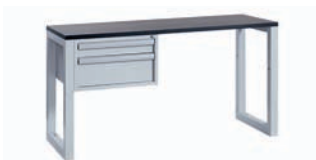

Výška 850 mm, 20 kg

Obj. číslo	barva	vrchní deska
90.599.010	světle modrá (RAL 5012)	multiplex
90.599.020	světle šedá (RAL 7035)	multiplex
90.671.010	světle modrá (RAL 5012)	laminátová*
90.671.020	světle šedá (RAL 7035)	laminátová*

2 nohy, 1 zásuvková skříň, 2 zásuvky (výška: 1 x 200 mm, 1 x 100 mm) *Vyztužená laminátovo-multiplexová deska