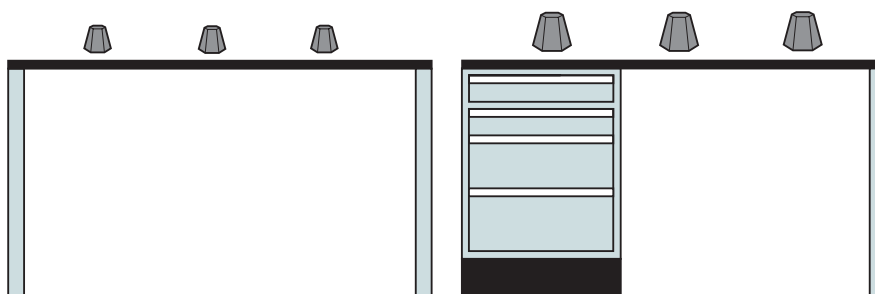

Maximální nosnost pracovní desky s 2 nohama: 150 kg

Maximální nosnost pracovní desky s 1 zásuvkovou skříní a 1 nohou: 300 kg